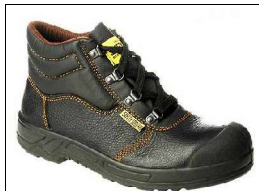

Safety Jogger Trust
cipőorr védővel

Trust S3			
Modell	: magas, cipőorrvédelemmel S3		
Szín	: fekete		
Felsőrész	: vízálló bőr		
Talp	: antisztatikus, csúszásálló, olaj- és benzinálló		
Sarok	: energiaelnyelő		
Orr kapli	: acél		
Talpmegerősítés	: acél átlukadás biztosítás		
Norm	: CE EN 345		

0172013/ Méret 39-től 47-ig Pár 5.438