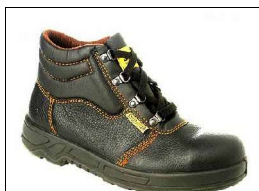

0172291/ méret 39-től 47-ig pár 11.925

SAFETY JOGGER

Safety Jogger Athletic

<u>Cikkszám:</u>	<u>Leírás:</u>	<u>db:</u>	<u>Ár Ft:</u>
	Athletic S3 Modell : félmagas Sport S3 Szín : kék Felsőrész : vízálló bőr Talp : antisztatikus, csúszásálló, olaj- és benzinálló Sarok : energiaelnyelő Orr kapli : acél Talpmegerősítés : acél átlukadás biztosítás Norm : CE EN 345		

0172016/ Méret 39 -tól 47-ig Pár 7.500

Safety Jogger Athletic

	Attack S3 Modell : magas S3 Szín : fekete Felsőrész : vízálló bőr Talp : antisztatikus, csúszásálló, olaj- és benzinálló Sarok : energiaelnyelő Orr kapli : acél Talpmegerősítés : acél átlukadás biztosítás Norm : CE EN 345		
--	--	--	--