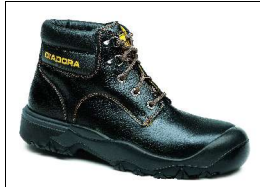

Diadora Urban,
magasszárú
cipőorrvédővel