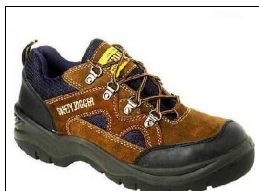

Safety Jogger Walker

Walker S1P			
Modell	: félmagas S1P		
Szín	: barna		
Felsőrész	: légzésaktív hasított nyersbőr		
Talp	: antisztatikus, csúszásálló, olaj- és benzinálló		
Sarok	: energiaelnyelő		
Orr kapli	: acél		
Talpmegerősítés	: acél átlukadás biztosítás		
Norm	: CE EN 345		

0172014/ Méret 39-től 47-ig Pár 6.438